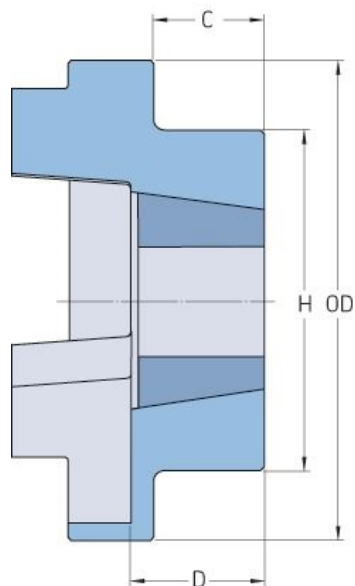

PHE FRC150FTB

Velikost	150
Číslo pouzdra	2012
Jmenovitý moment (Nm)	600
Max. moment (Nm)	1500
Max. otáčky (r/min)	-
Min. vnitřní průměr (mm)	-
Max. vnitřní průměr (mm)	-
Hmotnost (kg)	3.5
OD (mm)	150
C (mm)	23.5
H (mm)	115
D (mm)	33.5